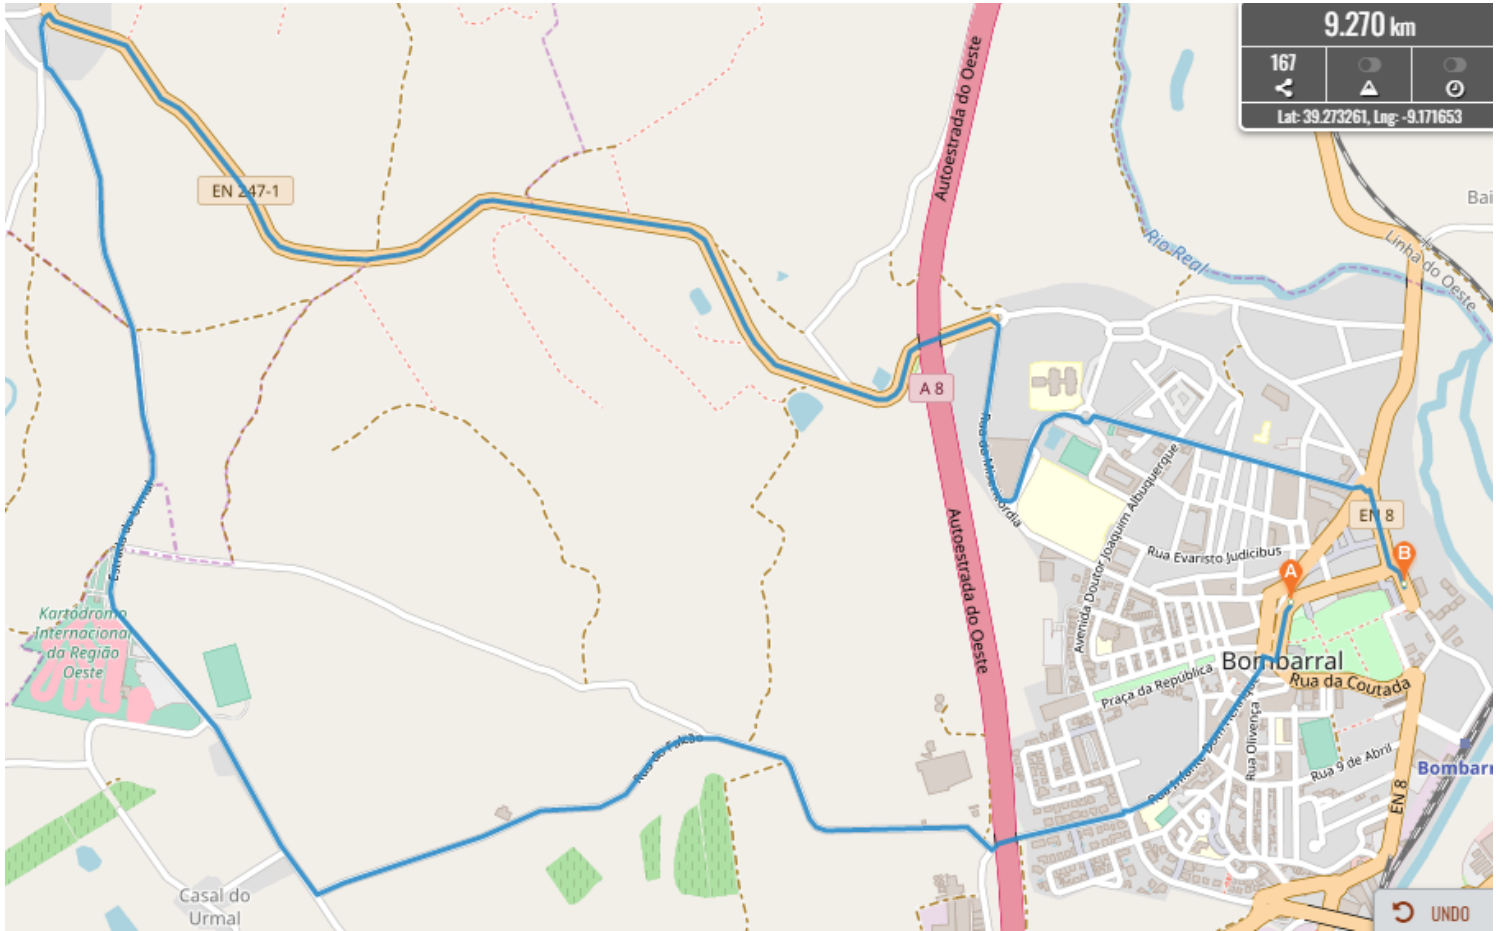

CRI – Cadetes Masculinos / Cadetes e Juniores Femininas – 9,270 Km

Partida / Chegada / Desvio Carros de Apoio / Parque de Equipas

Campeonato Nacional CRI - Cadetes Masculinos Cadetes e Juniores Femininas

Bombarral - 9,270 km

06/08/2022 - Sábado | 15h30 - Partida da 1ª Corredora

Campeonato Nacional CRI - Cadetes Masculinos Cadetes e Juniores Femininas							
KM	KM	Percurso		i	Horários de passagem		
Percorridos	A percorrer				32 Km/h	35 Km/h	38 Km/h
0,0	9,3	PARTIDA - Rua José Verissimo Duarte - Junto ao S.C.E.B.			15:30	15:30	15:30
0,1	9,2	Praça José Pereira Carvalho	→		15:30	15:30	15:30
0,2	9,0	À esq. para Rua Infante D. Henrique	←		15:30	15:30	15:30
0,6	9,0	Rotunda em Frente			15:30	15:30	15:31
1,0	8,4	À drt. para Rua do Falcão	→		15:31	15:31	15:31
2,7	8,1	À drt. para Estrada do Urmal	→		15:31	15:31	15:34
4,9	7,6	À drt. para EN 247-1	→		15:35	15:34	15:37
7,6	4,9	Rotunda à drt. Para Rua da Mesericórdia			15:39	15:38	15:42
8,1	2,7	À esq. para Rua Fernão Pó	←		15:44	15:43	15:42
8,4	1,0	Rotunda, para Av. Inocência Cairel Simão			15:45	15:43	15:43
9,0	0,6	Rotunda, para Rua D. Afonso Henriques			15:45	15:44	15:44
9,0	0,2	Em frente, Rua D. Afonso Henriques	↑		15:46	15:45	15:44
9,2	0,1	Pela esq. para Praça do Município	←		15:46	15:45	15:44
9,3	0,0	META - Praça do Município			15:47	15:45	15:44